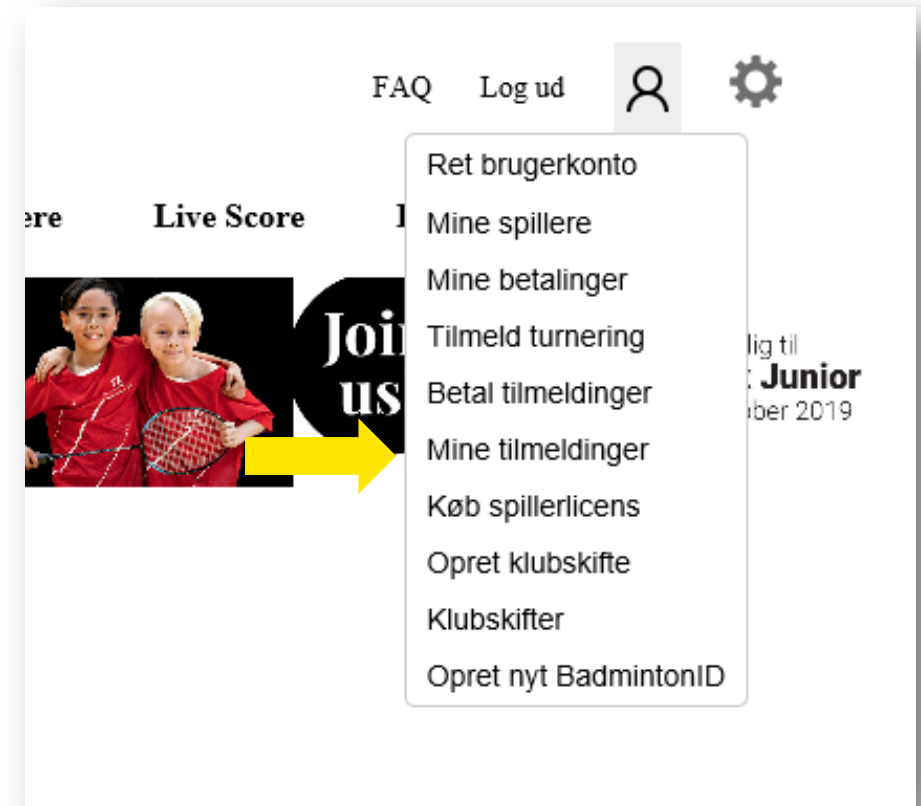

Tilmelding i double uden makker

BEVÆG
DIG FOR
LIVET

- Vælg årgang
- Vælg herredouble/damedouble eller mixdouble
- Vælg spiller: Her vælges eget barn som spiller 1 og x-makker i spiller 2
- Angiv betaling. Betales der kun for egen spiller fjernes x i betal nu ved spiller 2
- Tryk Tilføj

U11 D ▼ Damedouble DKK 140,00 ▼

Spiller 1	Spiller 2
<p>Vælg spiller Opret nyt BadmintonID</p> <p>840515-01 Anette Damgaard Carstens, Næsby</p> <p><input checked="" type="checkbox"/> Betal nu</p>	<p><input checked="" type="checkbox"/> X-makker</p>

Tilføj

Ændre en tilmelding

- Mine tilmeldinger
- Ret/slet ud fra hver enkelt tilmelding

BEVÆG
DIG FOR
LIVET

Ranglisten

- Formålet med ranglisten er, at få flest mulige badmintonspillere til at opleve glæde, udvikling og oplevelse ved at spille badminton
- Ranglisten rangerer spillerne i forhold til hinanden, så alle kan indgå i den mest jævnbyrdige konkurrence
- Hver gang en spiller deltager i en badmintonkamp i enten holdturnering eller individuel turnering, bliver spillerens point i den pågældende kategori reguleret efter en tabel. Se mere: